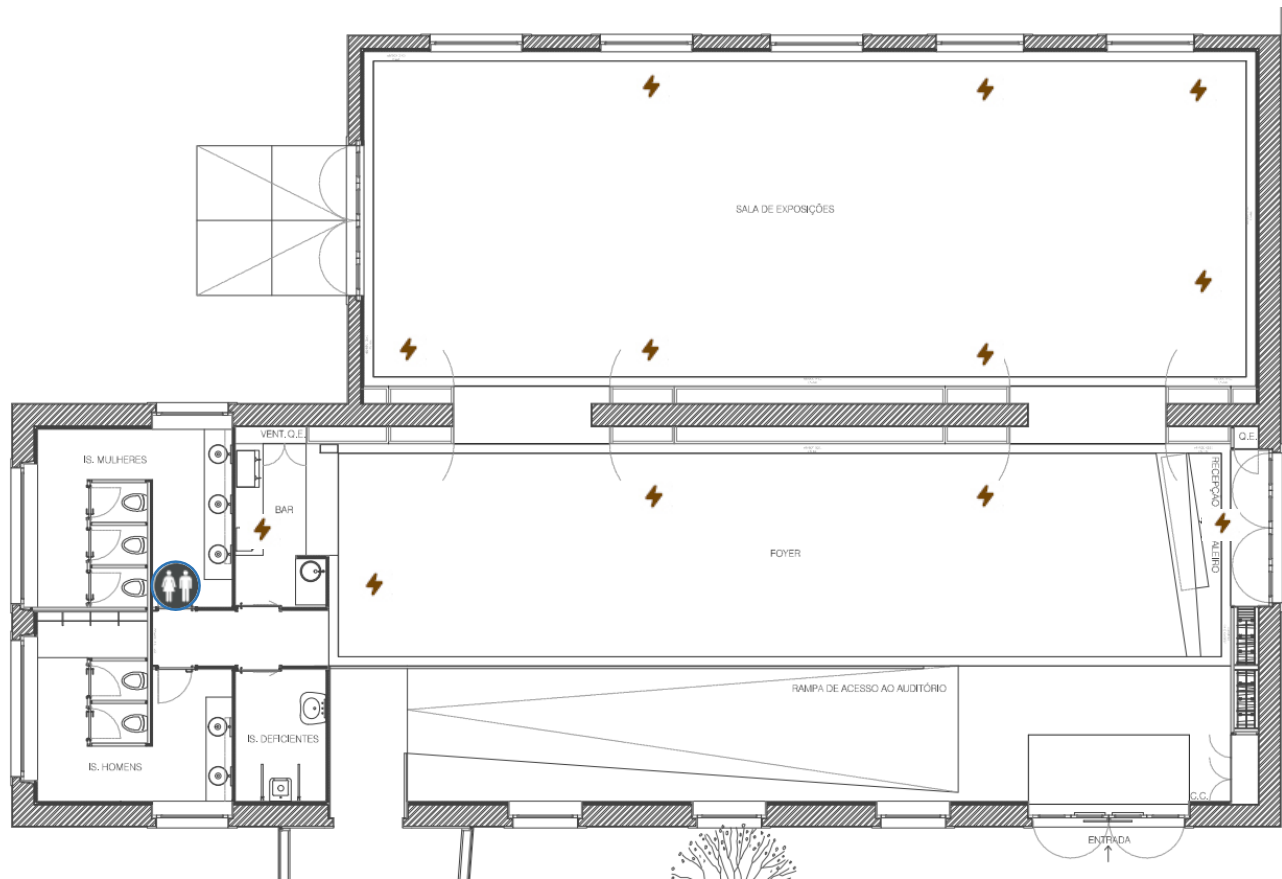

Plateia | Audience

144

Palco | Stage

m²

20

Ficha Técnica

Technical Information

Tomada Monofásica
Single-phase plug

Tomada Internet
Internet plug

Áreas | Capacidades

Areas | Capacities

Rampa de acesso |
Access ramp

40

Foyer

111

50

Sala de Exposições |
Exhibition Area

140

100

70

30

Ficha Técnica

Technical Information

Tomada Monofásica
Single-phase plug